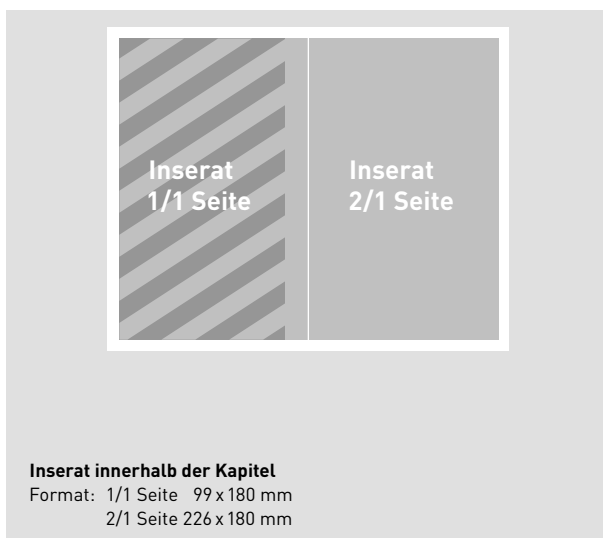

Inserat innerhalb der Kapitel
Format: 1/1 Seite 99 x 180 mm
2/1 Seite 226 x 180 mm